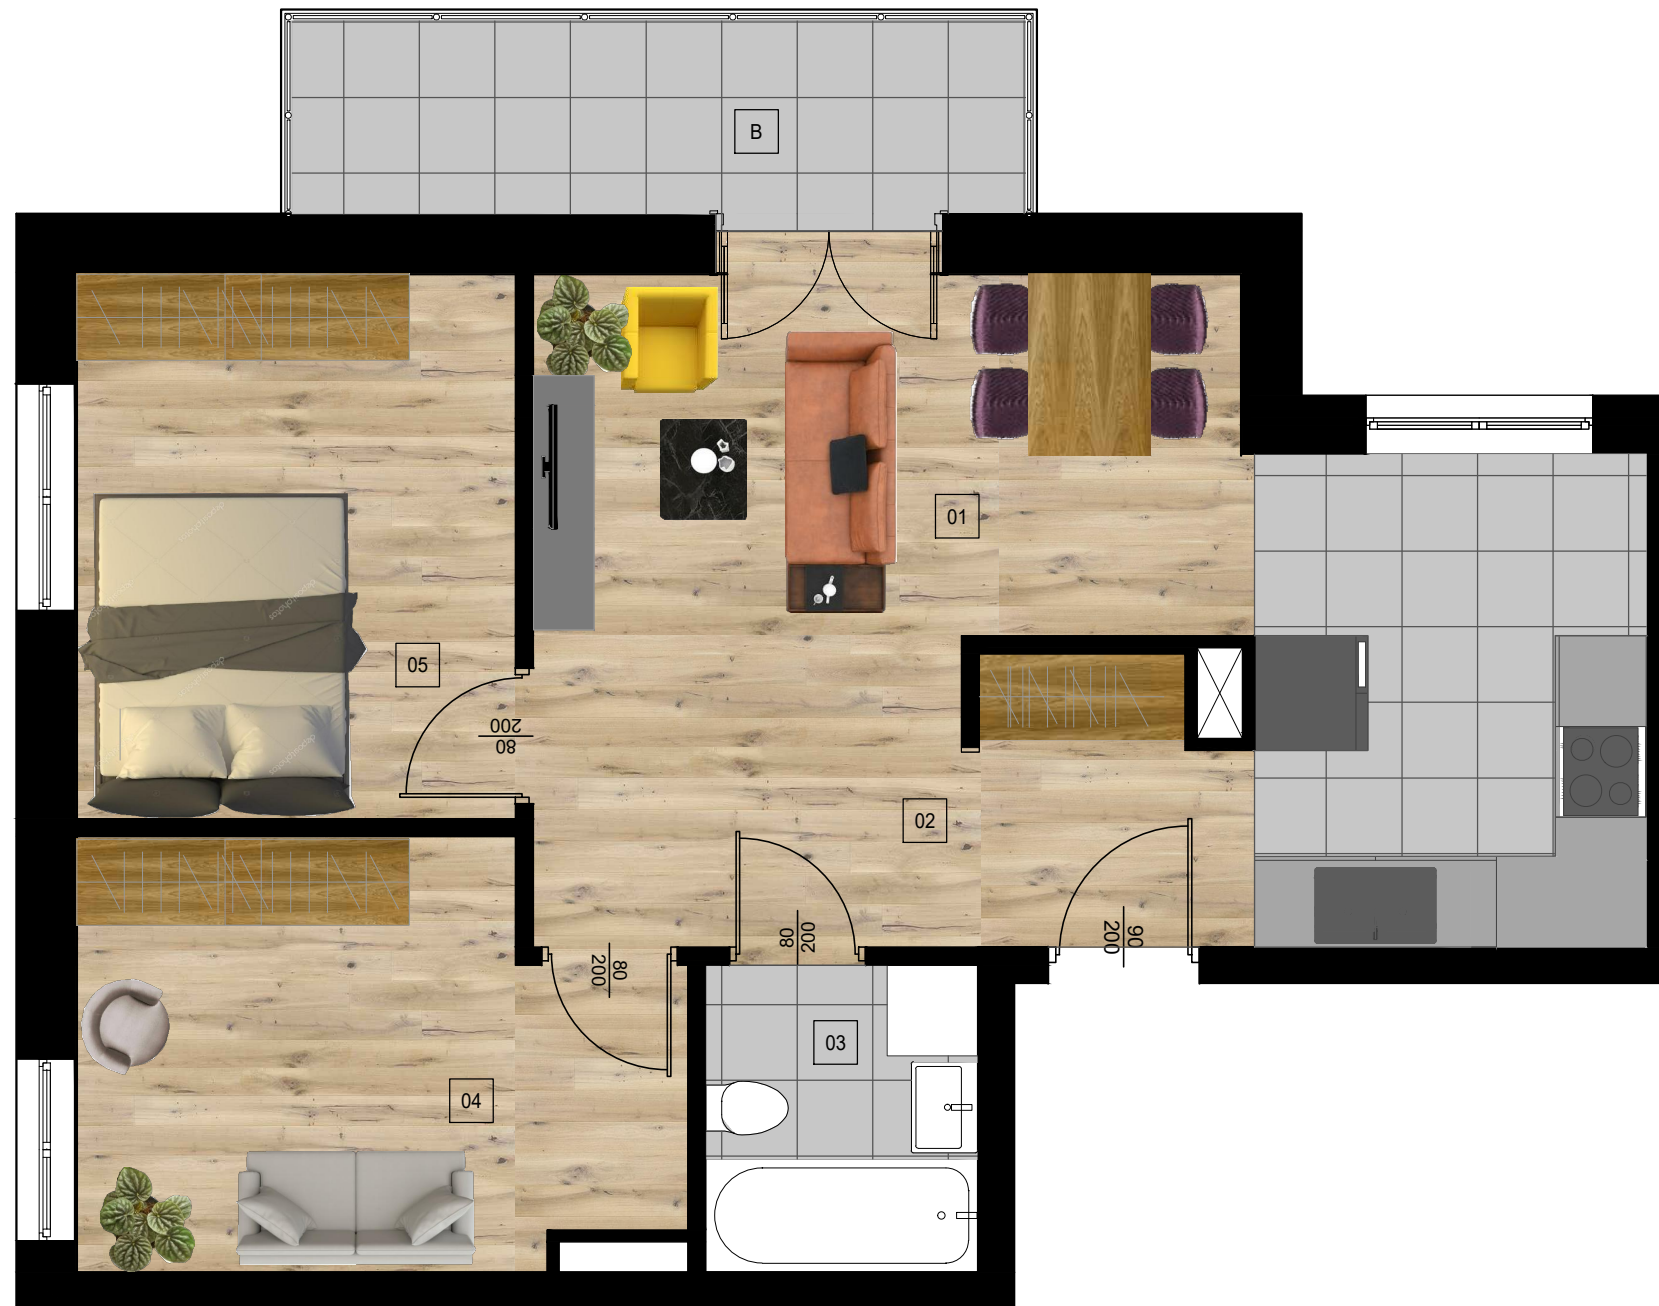

# LOKAL 10 - 53,48m<sup>2</sup>

SCHEMAT RZUTU 1 PIĘTRA

## LEGENDA

01	SALON Z ANEKSEM.....	19,08m <sup>2</sup>
02	KOMUNIKACJA.....	9,09m <sup>2</sup>
03	ŁAZIENKA.....	3,65m <sup>2</sup>
04	POKÓJ.....	10,43m <sup>2</sup>
05	POKÓJ.....	10,51m <sup>2</sup>
		<b>53,48m<sup>2</sup></b>
B	BALKON.....	6,75m <sup>2</sup>