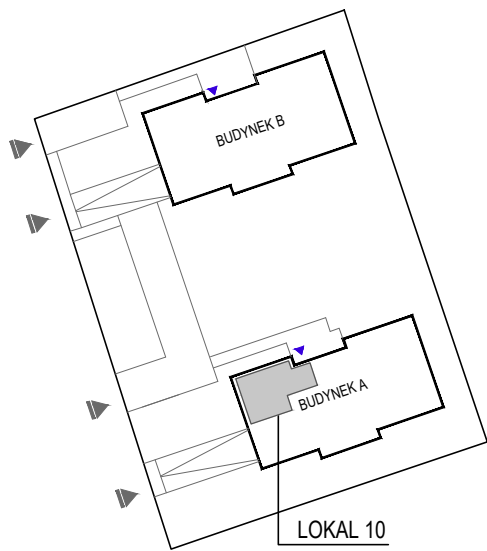

# LOKAL 10 - 53,48m<sup>2</sup>

SCHEMAT RZUTU 1 PIĘTRA

## LEGENDA

01	SALON Z ANEKSEM.....	19,08m <sup>2</sup>
02	KOMUNIKACJA.....	9,09m <sup>2</sup>
03	ŁAZIENKA.....	3,65m <sup>2</sup>
04	POKÓJ.....	10,43m <sup>2</sup>
05	POKÓJ.....	10,51m <sup>2</sup>
		<b>53,48m<sup>2</sup></b>
B	BALKON.....	6,75m <sup>2</sup>