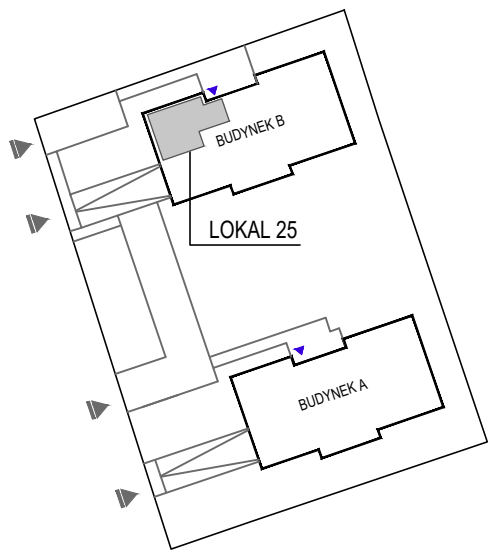

# LOKAL 25 - 53,48m<sup>2</sup>

SCHEMAT RZUTU 1 PIĘTRA

## LEGENDA

01	SALON Z ANEKSEM.....	19,08m <sup>2</sup>
02	KOMUNIKACJA.....	9,09m <sup>2</sup>
03	ŁAZIENKA.....	3,65m <sup>2</sup>
04	POKÓJ.....	10,43m <sup>2</sup>
05	POKÓJ.....	10,51m <sup>2</sup>
		<hr/>
		53,48m <sup>2</sup>
B	BALKON.....	6,75m <sup>2</sup>