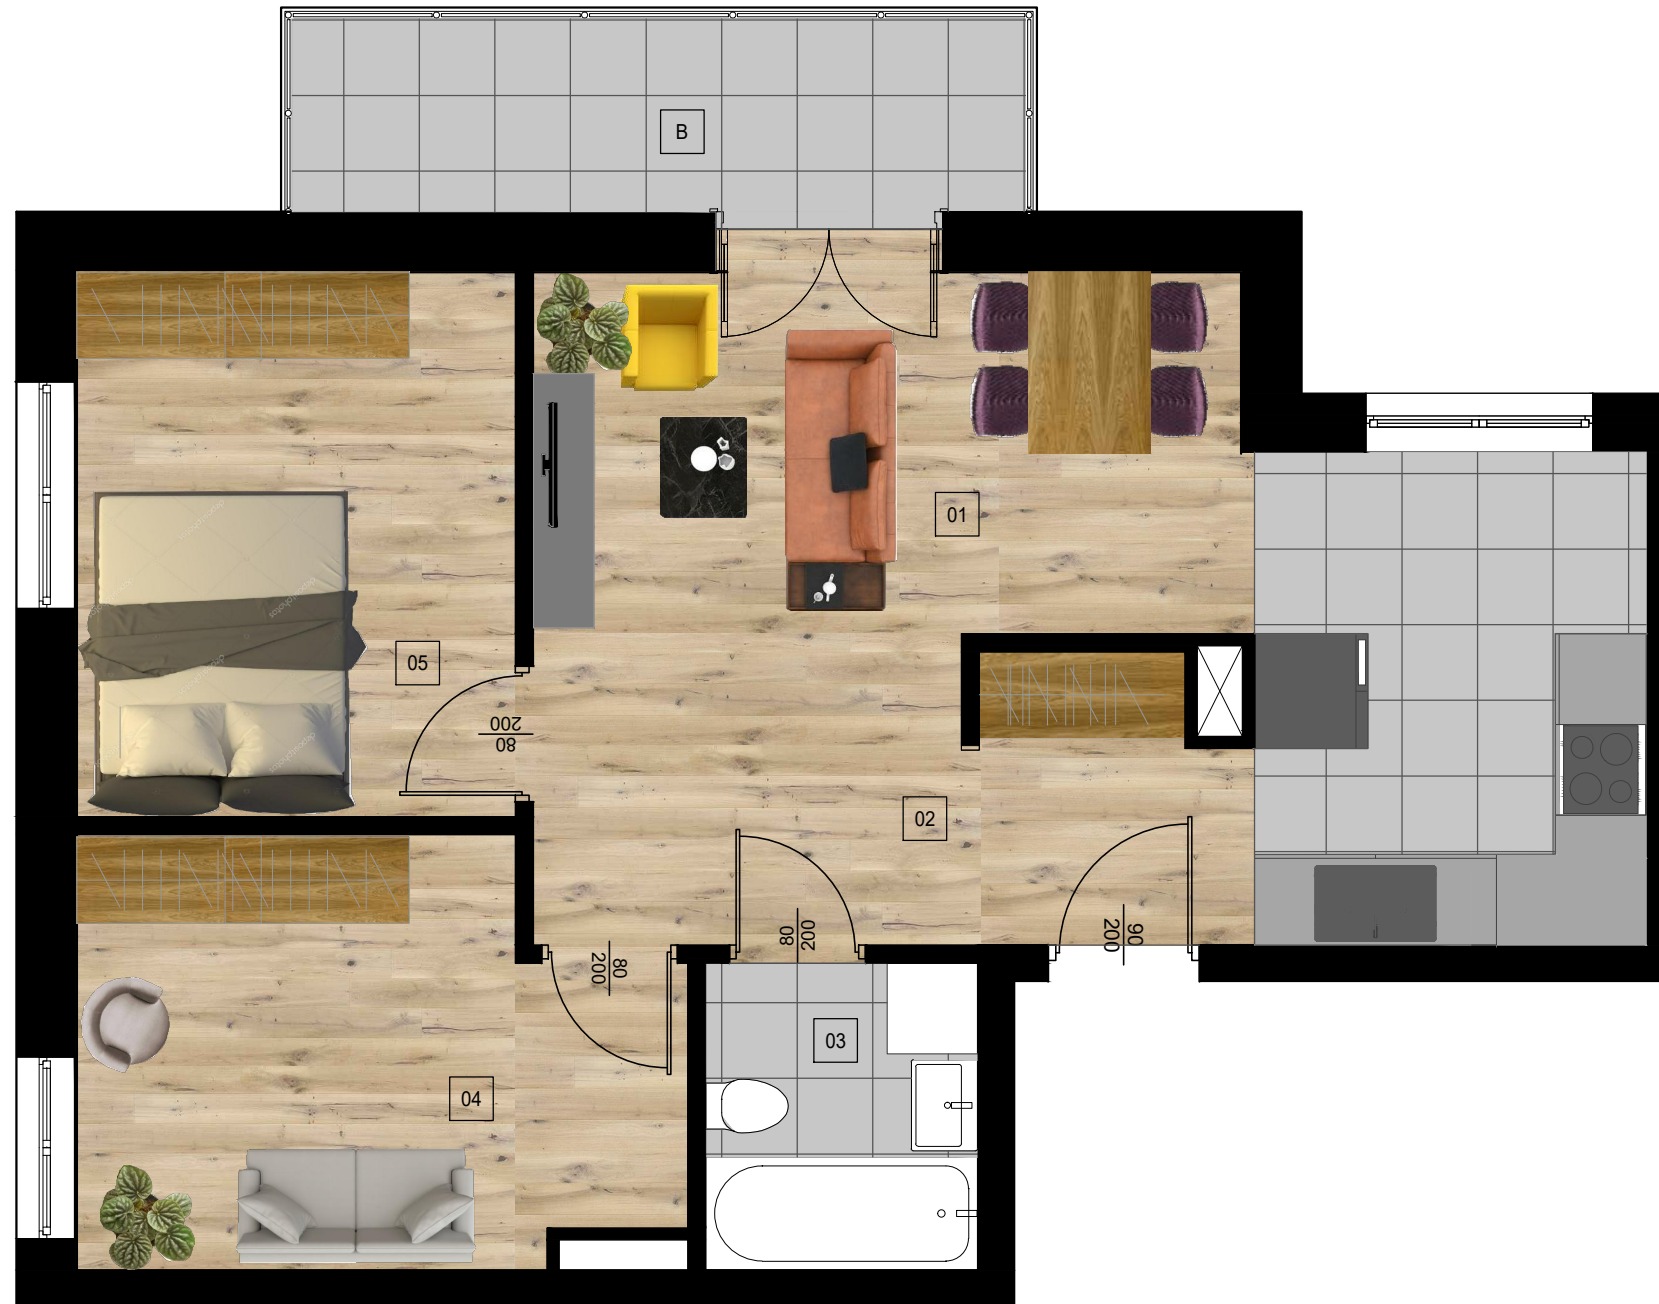

# LOKAL 25 - 53,48m<sup>2</sup>

SCHEMAT RZUTU 1 PIĘTRA

## LEGENDA

01	SALON Z ANEKSEM.....	19,08m <sup>2</sup>
02	KOMUNIKACJA.....	9,09m <sup>2</sup>
03	ŁAZIENKA.....	3,65m <sup>2</sup>
04	POKÓJ.....	10,43m <sup>2</sup>
05	POKÓJ.....	10,51m <sup>2</sup>
		<hr/>
		53,48m <sup>2</sup>
B	BALKON.....	6,75m <sup>2</sup>