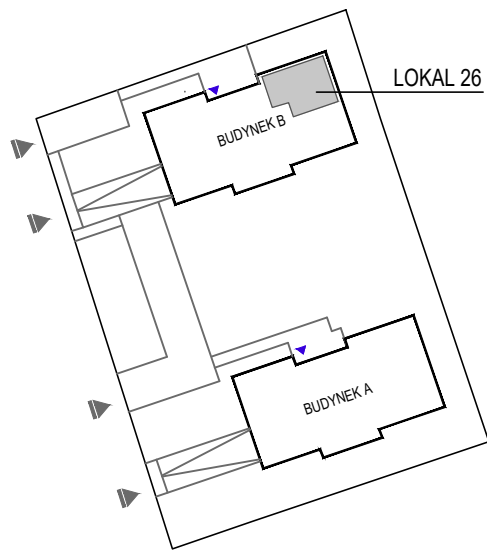

# LOKAL 26 - 51,46m<sup>2</sup>

SCHEMAT RZUTU 2 PIĘTRA

## LEGENDA

01	SALON Z ANEKSEM.....	20,73m <sup>2</sup>
02	KOMUNIKACJA.....	7,20m <sup>2</sup>
03	ŁAZIENKA.....	4,11m <sup>2</sup>
04	POKÓJ .....	9,90m <sup>2</sup>
05	POKÓJ.....	9,52m <sup>2</sup>

51,46m<sup>2</sup>