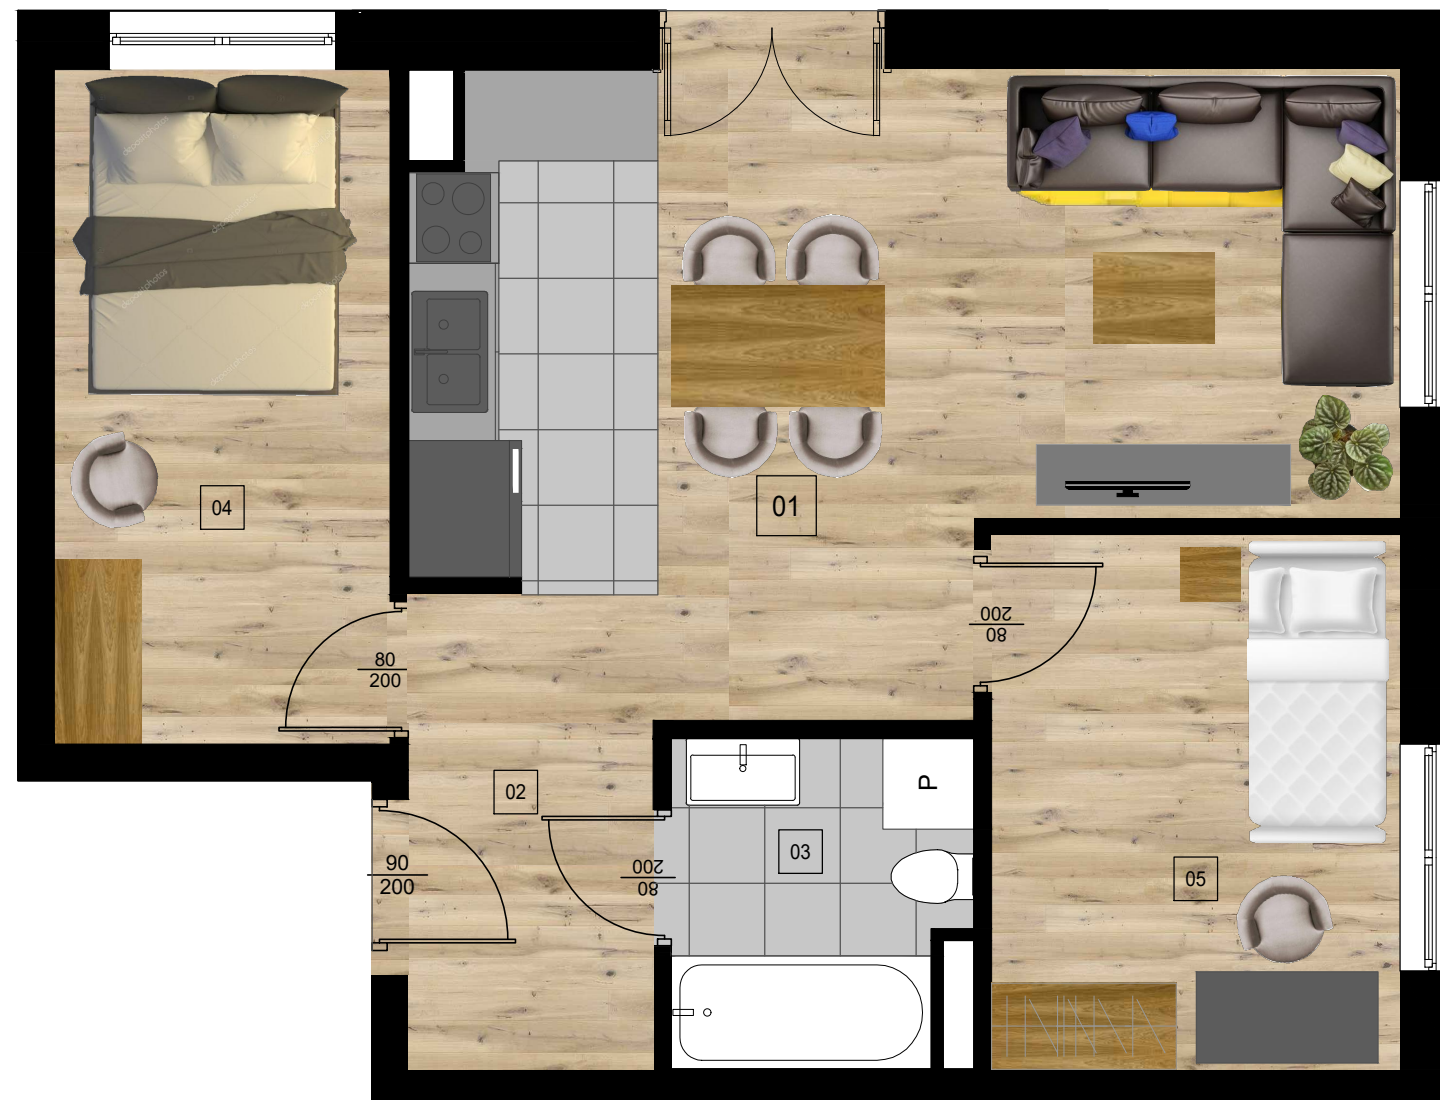

# LOKAL 26 - 51,46m<sup>2</sup>

SCHEMAT RZUTU 2 PIĘTRA

## LEGENDA

01	SALON Z ANEKSEM.....	20,73m <sup>2</sup>
02	KOMUNIKACJA.....	7,20m <sup>2</sup>
03	ŁAZIENKA.....	4,11m <sup>2</sup>
04	POKÓJ .....	9,90m <sup>2</sup>
05	POKÓJ.....	9,52m <sup>2</sup>

51,46m<sup>2</sup>