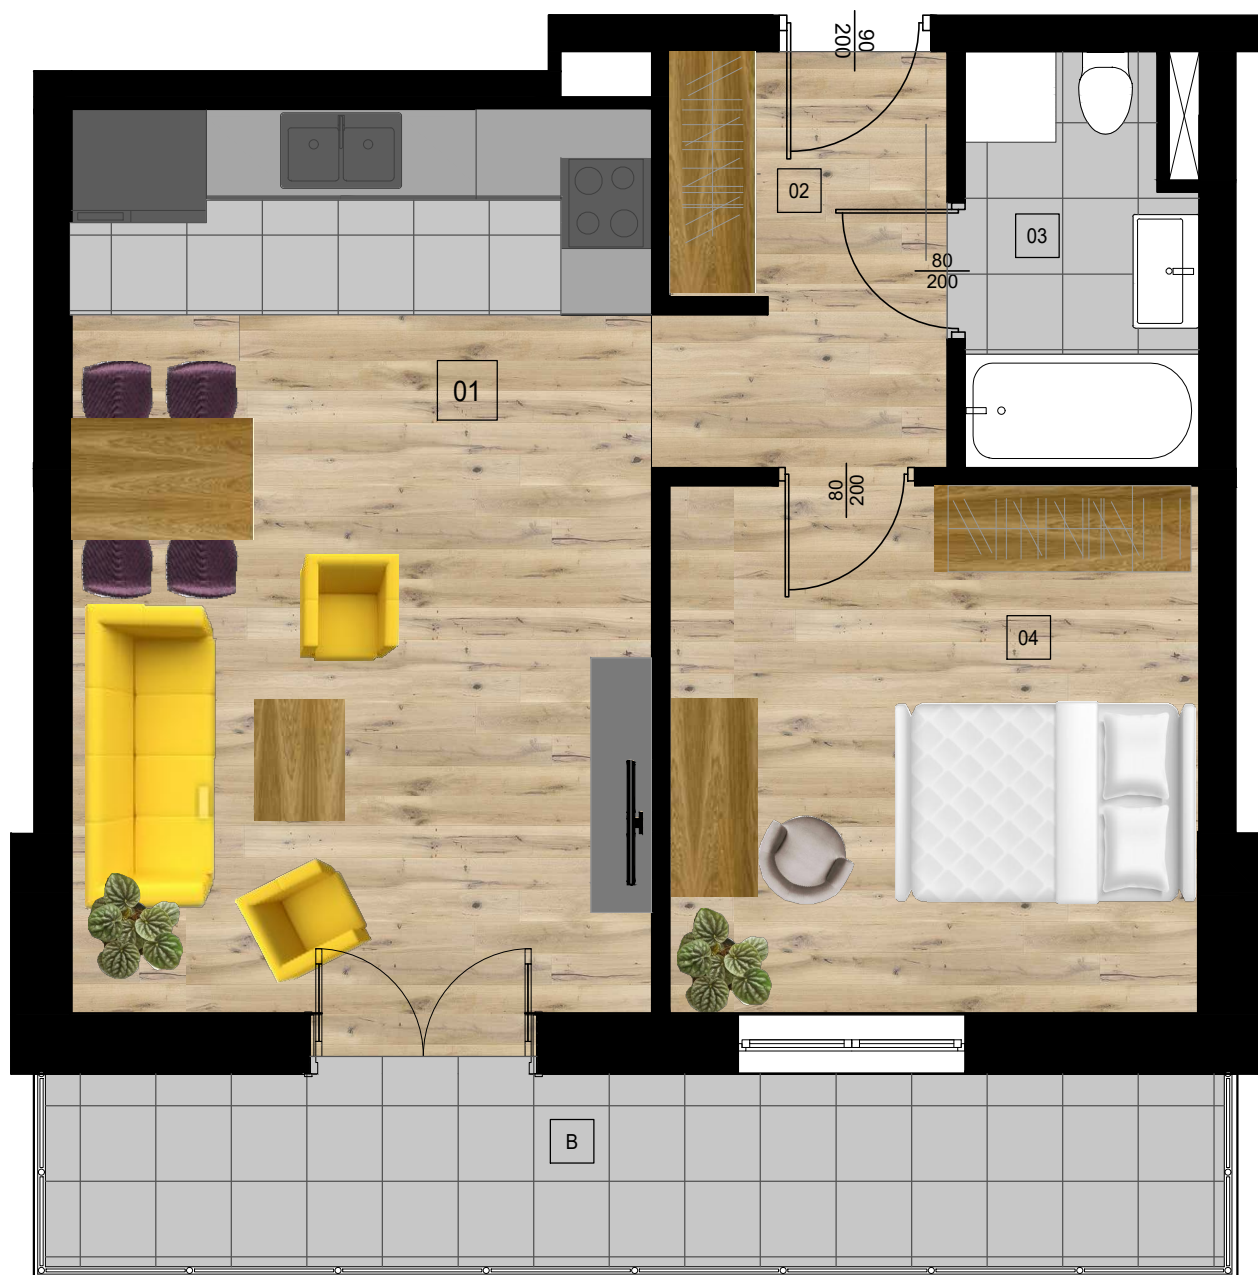

# LOKAL 8 - 43,78m<sup>2</sup>

SCHEMAT RZUTU 1 PIĘTRA

## LEGENDA

01	SALON Z ANEKSEM.....	22,42m <sup>2</sup>
02	KOMUNIKACJA.....	5,09m <sup>2</sup>
03	ŁAZIENKA.....	4,00m <sup>2</sup>
04	POKÓJ .....	12,27m <sup>2</sup>
		<hr/>
		43,78m <sup>2</sup>
B	BALKON.....	10,75m <sup>2</sup>