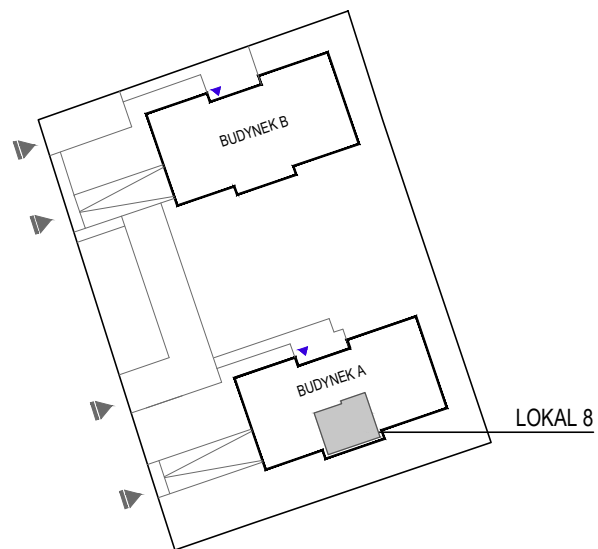

# LOKAL 8 - 43,78m<sup>2</sup>

SCHEMAT RZUTU 1 PIĘTRA

## LEGENDA

01	SALON Z ANEKSEM.....	22,42m <sup>2</sup>
02	KOMUNIKACJA.....	5,09m <sup>2</sup>
03	ŁAZIENKA.....	4,00m <sup>2</sup>
04	POKÓJ .....	12,27m <sup>2</sup>
		<hr/>
		43,78m <sup>2</sup>
B	BALKON.....	10,75m <sup>2</sup>